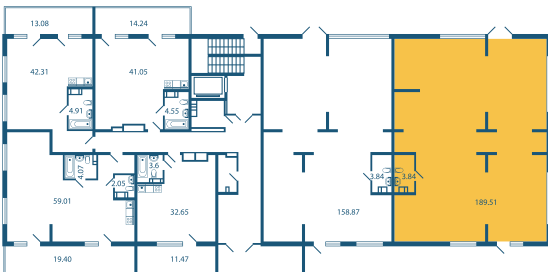

#### На плане

#### На этаже

## Кафе

Корпус Б, 300 м<sup>2</sup>

С современной отделкой и уникальными цветовыми решениями фасадов.

В каждом корпусе – помещения для хранения багажа и личных вещей. В «Европе» жить комфортно!

- Панорамное остекление
- Высота потолков: 4-5,3 м
- Удобное расположение