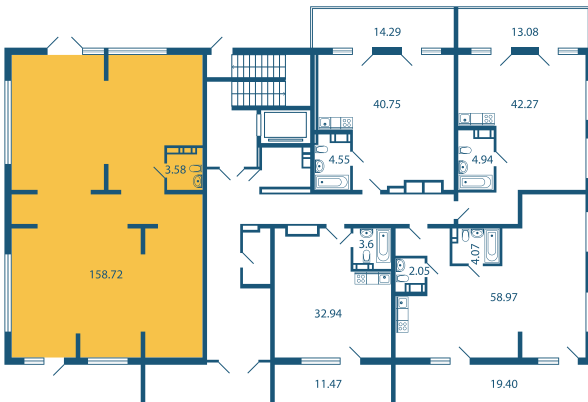

Минимаркет

Корпус Б, 400 м²

С современной отделкой и уникальными цветовыми решениями фасадов.

В каждом корпусе – помещения для хранения багажа и личных вещей. В «Европе» жить комфортно!

Забронировать или получить консультацию: +7 800 200-50-18

Для заметок

На плане

На этаже

Дата генерации: 23.01.2020