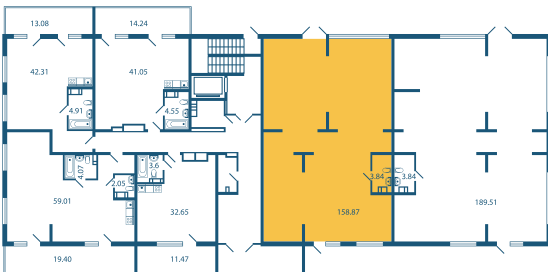

Салон красоты

Корпус Б, 400 м²

С современной отделкой и уникальными цветовыми решениями фасадов.

В каждом корпусе – помещения для хранения багажа и личных вещей. В «Европе» жить комфортно!

- Остекление
- Панорамные окна
- Высокие потолки

На плане

На этаже

Забронировать или получить консультацию: +7 800 200-50-18

Для заметок