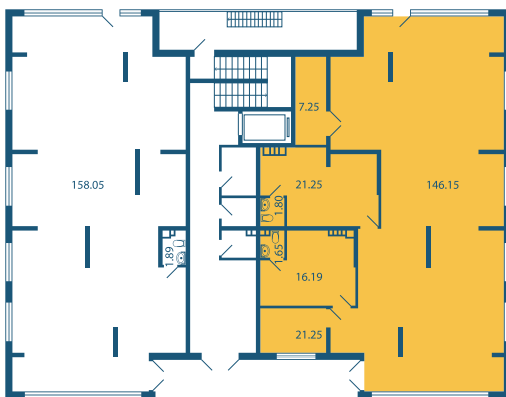

Спортивный центр

Корпус Г, 160 м²

С современной отделкой и уникальными цветовыми решениями фасадов.

В каждом корпусе – помещения для хранения багажа и личных вещей. В «Европе» жить комфортно!

- Потолки высокие
- Просторные двери

На плане

На этаже

Забронировать или получить консультацию: +7 800 200-50-18

Для заметок

Дата генерации: 23.01.2020