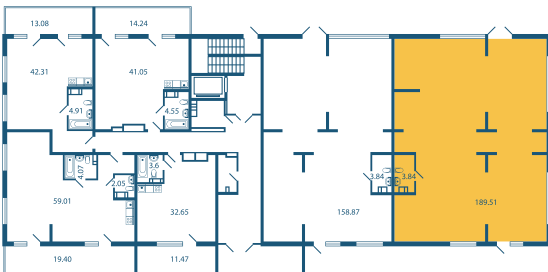

## Кафе

Корпус Б, 300 м<sup>2</sup>

С современной отделкой и уникальными цветовыми решениями фасадов.  
В каждом корпусе – помещения для хранения багажа и личных вещей. В «Европе» жить комфортно!

- Панорамное остекление
- Высота потолков: 4-5,3 м
- Удобное расположение

На плане

На этаже

**Забронировать или получить консультацию: +7 800 200-50-18**

**Для заметок**

---

---

---

---