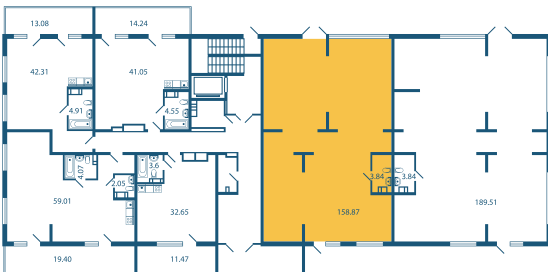

## Салон красоты

Корпус Б, 400 м<sup>2</sup>

С современной отделкой и уникальными цветовыми решениями фасадов.

В каждом корпусе – помещения для хранения багажа и личных вещей. В «Европе» жить комфортно!

- Остекление
- Панорамные окна
- Высокие потолки

На плане

На этаже

**Забронировать или получить консультацию: +7 800 200-50-18**

**Для заметок**