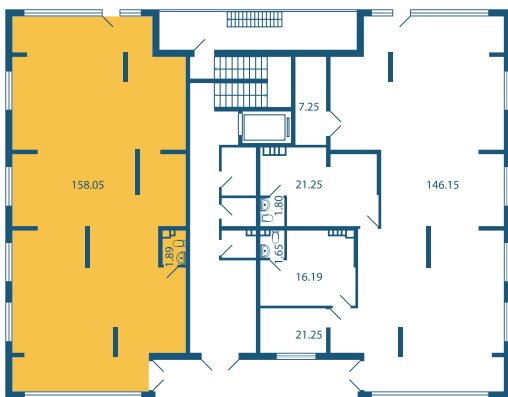

Детская студия творчества

Корпус Г, 110 м²

С современной отделкой и уникальными цветовыми решениями фасадов.

В каждом корпусе – помещения для хранения багажа и личных вещей. В «Европе» жить комфортно!

Забронировать или получить консультацию: +7 800 200-50-18

На плане

На этаже

Для заметок
