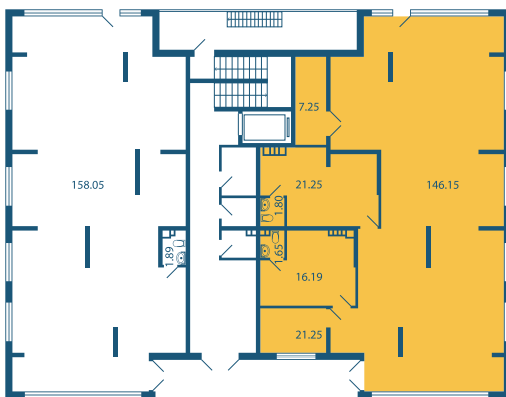

На плане

На этаже

Дата генерации: 11.07.2020

## Спортивный центр

Корпус Г, 160 м<sup>2</sup>

С современной отделкой и уникальными цветовыми решениями фасадов.

В каждом корпусе – помещения для хранения багажа и личных вещей. В «Европе» жить комфортно!